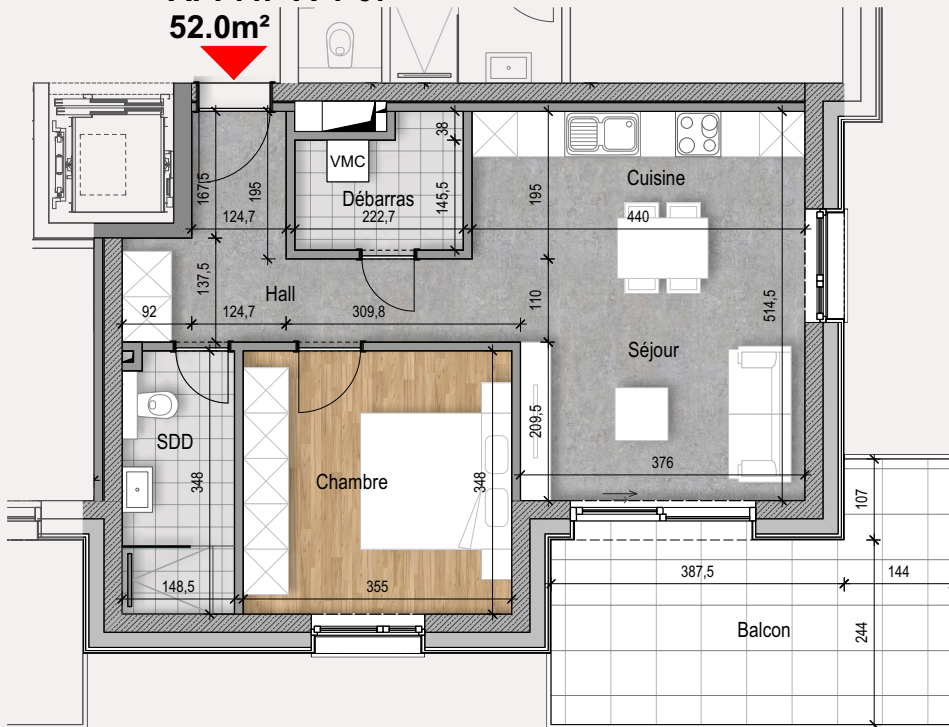

APP. n° A-1-07
52.0m²

APPARTEMENT
N°A-1-07

APPARTEMENT: 1 CH
ETAGE: 1er étage
SURFACE: ± 52.0m²

Séjour/Cuisine/Hall: ± 31.0m²
Chambre: ± 12.5m²
SDD: ± 5.0m²
Débarras: ± 3.5m²
Balcon: ± 14.5m²

échelle 1:100