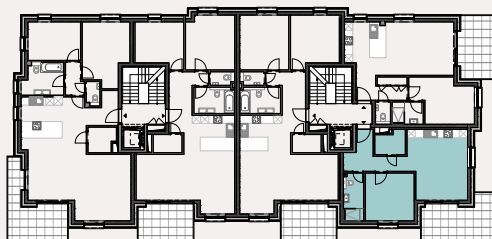

APP. n° A-1-07
52.0m²

APPARTEMENT
N°A-1-07

APPARTEMENT: 1 CH
ETAGE: 1er étage
SURFACE: ± 52.0m²

Séjour/Cuisine/Hall: ± 31.0m²
Chambre: ± 12.5m²
SDD: ± 5.0m²
Débarras: ± 3.5m²
Balcon: ± 14.5m²

échelle 1:100